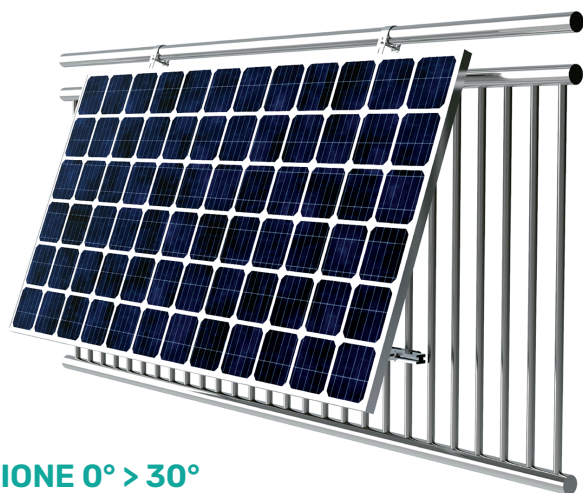

350W**IMPIANTO
FOTOVOLTAICO
DA BALCONE****RISPARMIO
IMMEDIATO IN
BOLLETTA****PLUG & PLAY**

Inserisci la spina Schuko e
sfrutta l'energia del sole ¹

**INSTALLAZIONE FAI DA TE**

Montaggio a ringhiera con
protezioni antigraffio ²

**MICROINVERTER WI-FI**

App di monitoraggio da
smartphone Android/iPhone

¹ Richiede una presa elettrica dedicata e visivamente
identificabile. Installare secondo normativa vigente.

² Cavo di sicurezza in acciaio incluso nella confezione.

**INCLINAZIONE 0° > 30°**

Regolabile per la massima resa energetica
del pannello da 410Wp High Efficiency Mono-Perc

**OPZIONE ACCUMULO**

Salva l'energia nelle batterie
dell'Hub Zendure SolarFlow.
Capacità fino a 3840Wh.